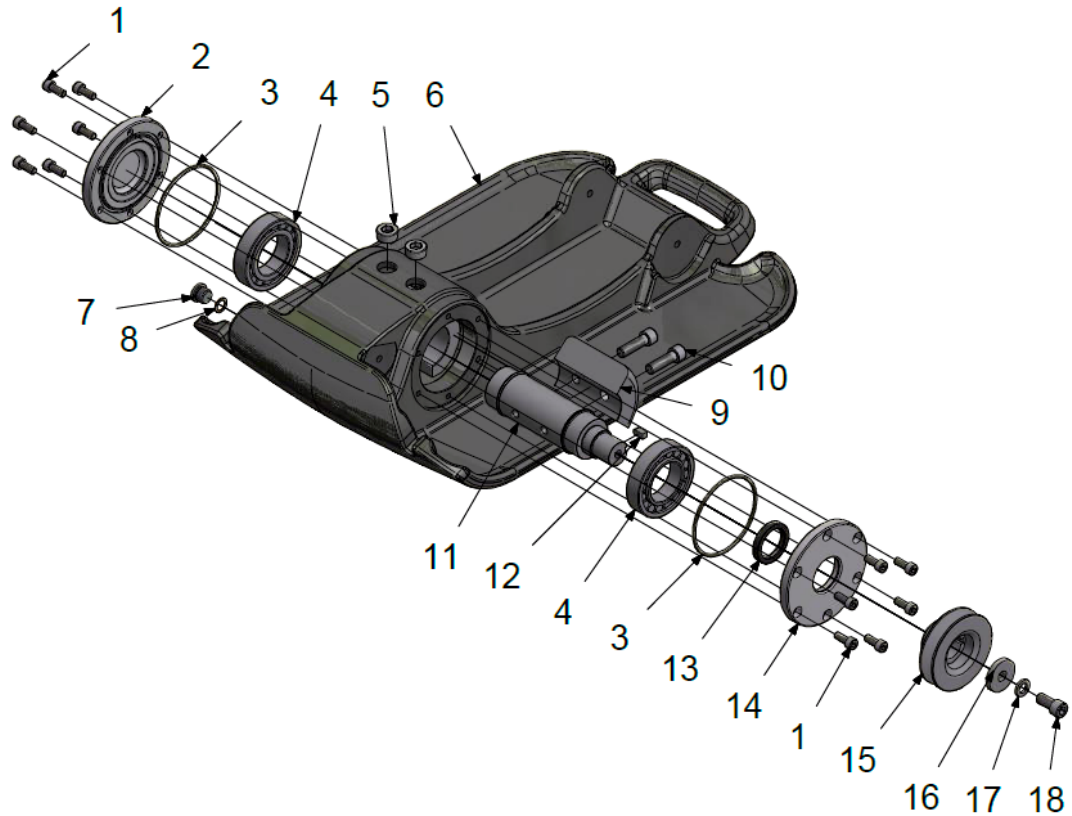

1	1	C0097	HANDVATGEHEEL
2	1	C0113	HANDVATAS
3	4	C0075	SLUITHULS HANDVATAS
4	4	102395	ALLEN-SCHROEF M8×30 DIN 7991 8.8
5	1	107381	SCHUIMRUBBER VOOR HANDVATEN
6	2	102532	SCHROEF/PLAAT 3.9×9.5 DIN 7981
7	1	107138	DEFLECTOR UITLAAT
8	1	107228	STICKER GEHOORBESCHERMING
9	1	107389	STICKER 102 Db(A) 40×36
10	1	104214	MOTOR HONDA GX 160 QX
11	6	102448CB	ZESKANTBOUT M8×40 DIN 933 8.8
12	10	102158CB	SLUITRING GROWER 8 B DIN 127
13	2	102208	ZESKANTMOER DIN 934 M8 8.8
14	2	102546	SCHROEF/PLAAT 4,2×19 DIN 7981
15	2	107341	TYPEPLAATJE NUMMERING
16	2	102458CB	ZESKANTBOUT M10×20 DIN 933 8.8
17	6	102159CB	SLUITRING GROWER 10 B DIN 127

18	2	102181	PLATTE SLUITRING 10 DIN 9021
19	1	C0095	MOTORONDERSTEL
20	2	107186	SCHOKDEMPER D = 50 L = 45 MH M10
21	2	107140	SCHOKDEMPER D = 70 L = 50 MH M10
22	1	107470	A34 13×855 LI CONTINENTAL
23	1	107180	KOPPELING
24	2	102460CB	ZESKANTBOUT M10×25 DIN 933 8.8
25	2	BW2541	AANSPANNINGSBLAD
26	3	102440CB	ZESKANTBOUT M8×16 DIN 6921
27	1	C0084	SNAARBEDEKKER
28	1	102467	ZESKANTBOUT SAE5/16×20 933 8.8
29	1	C0015	KOPPELINGSHULS
30	1	C0019	HANDVATAS
31	1	102466	ZESKANTBOUT SAE5/16×30 933 8.8
32	1	102116CB	PL. AFGESCHUINDE SLUITRING 8 DIN 125
33	1	C0096	KOOIGEHEEL
34	2	107379	ENKELE AANSLAG 40×28 HOL REF.161061
35	1	102218	ZESKANTMOER M20×1,5 DIN 936 8.8
36	1	107380	BORGPEN CODE SG1214vz
37	2	102457CB	ZESKANTBOUT M10×15 DIN 933 8.8
38	1	107187	AANSLAG D=25 L=15 M M8
39	2	C0074	NYLONHULS
40	2	103215	borgring E 10 DIN 6799
41	2	107382	WIEL 10-125
42	1	C0108	WIELHOUDERGEHEEL
43	1	C0112	BUIS HANDVATAS
44	1	C0073	WIELVERANKERING
45	2	102433CB	ZESKANTBOUT M8×15 DIN 933 8.8
46	2	107378	ELAST. SCHARNIERPUNT 16×32×28×25 REF. 161061
47	1	C0072	LINKER HANDVATSTEUN
48	1	C0070	RECHTER HANDVATSTEUN