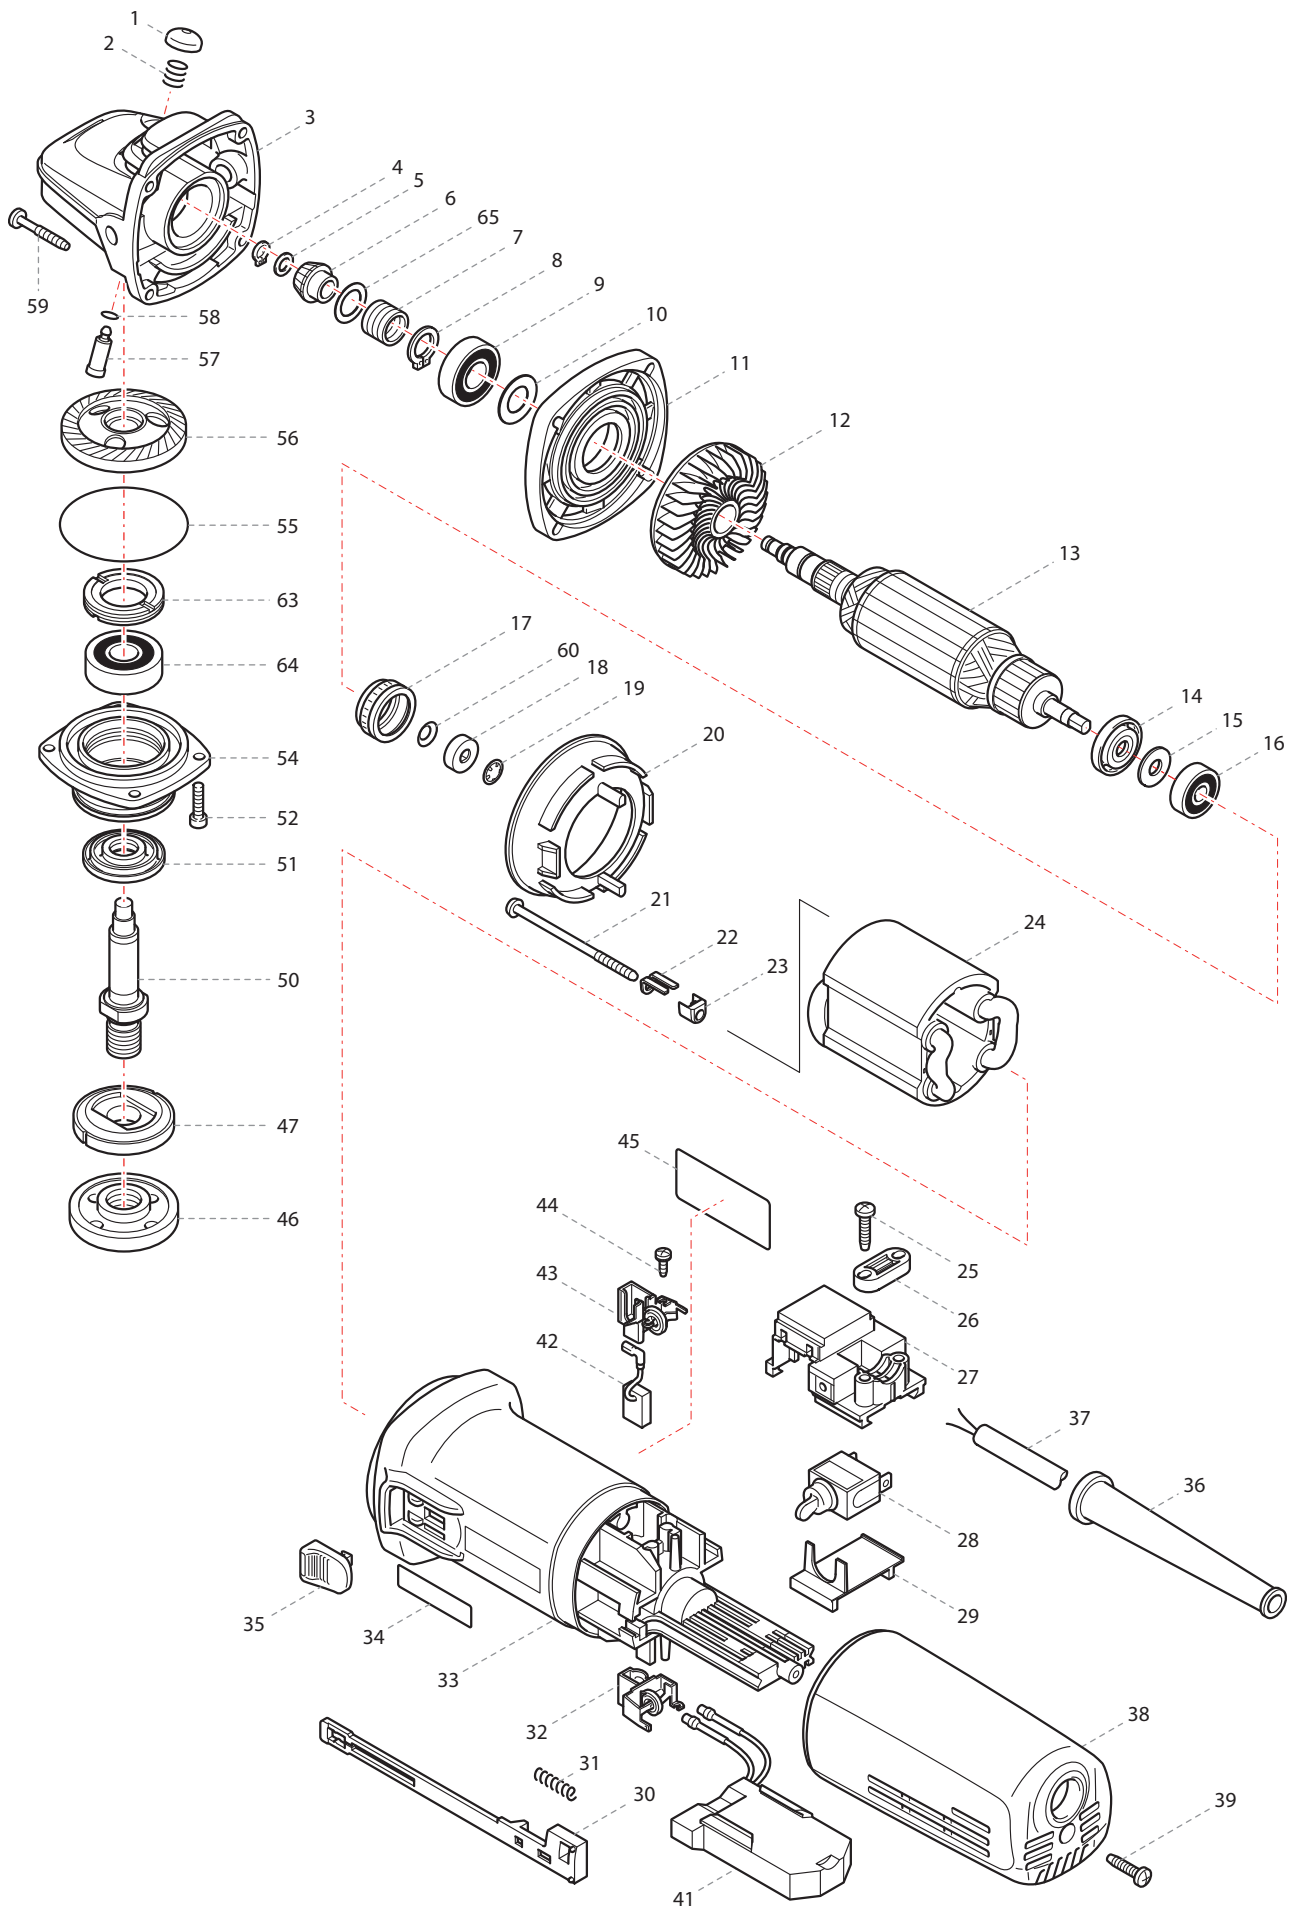

SL-1252 KAP

POS.	OMSCHRIJVING	ONDERDEELNR
1	BINNENKAP SL-1252	XAM-6C370040
2	KAP SL-1252 (BINNEN)	XAM-6C370120
3	KAP SL-1252 (BUITEN)	XAM-6C370030
4	AFSTANDSHOUDER	XAM-6C370090
5	AFSTANDSRING	XAM-6C370060
6	FLENS 12,2 MM	XAM-6C370220
7	FLENS 6 MM	XAM-6C370230
8	FLENS 9 MM	XAM-6C370240
9	FLENSSCHROEF 4X14 - POZIDRIV	XAM-FX4014A0
10	HANDVAT ZIJHANDGREEP	XAM-N14027
11	MOER	XST-FM120000
12	BOUT M12X30	XAM-FB2030
13	FLENSBOUT M8X16	XAM-FBE816
14	SLANG	XAM-6C570070
15	DRAAIKNOP M5 BINNEN	XAM-6C170120
16	DRAAIKNOP M5X10 (Ø6)	XAM-6C170130
17	SLUITFLENS TBV SL-1501	XAM-6C3350
18	HOOFDAS	XAM-6C370210
19	ADAPTERRING MAKITA	XAM-6C570090
20	SCHROEF 4,0X20 ZELFTAPPEND	XAM-N14040
21	SLUITRING	XAM-FR2080
22	SLUITSCHROEF	XAM-FZ0325
23	VEER	XAM-6C370110
24	SLANGTULE CONISCH Ø 38 MM	XAM-6C570080
25	SLANGTULE Ø 38MM	XAM-6C170060
26	TUSSENRING	XST-FS100000
27	WIEL	XAM-6C370070
28	WIELAS SL-1252	XAM-6C370080