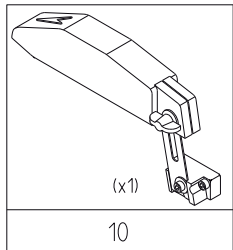

03

06

10

MICROCOUP 180M

POS.	OMSCHRIJVING	ONDERDEELNR
1	SCHEIDINGSPLAAT DIAMANTZAAG	XSPC81810000
2	SCHROEVEN/MOERENSET	XSPC81858000
3	FLENZENSET COMPL.	XSPC81807-16
4	CHASSIS COMPL.	XSPC71801000
5	TAFELSTEUNSET COMPL.	XSPC81805000
6	AANSLUITSNOER 230V	XSPC71804000
7	HANDLEIDING	XSPC71860000
8	MATERIAALAANSLAG 45°	XSPC86005000
9	RECHTE MATERIAALAANSLAG COMPL.	XSPC71817000
10	ZAAGKAP COMPL.	XSPC81874000
11	ZAAGTAFEL RVS	XSPC71803000
12	KUNSTSTOF WATERBAKJE	XSPC81844000
13	SCHAKELAAR 230V	XSPC03084000
14	CONDENSATOR 8Mf	XSPC81807-10
15	MOTOR COMPL. 230V	XSPC81807000