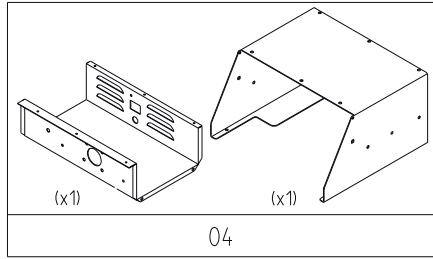

CARAT

MICROCOUP 180

ART. NR: BUI180M00

DATUM: 01/01/2012

07

02

04

05

03

06

10

MICROCOUP 180M

POS.	OMSCHRIJVING	ONDERDEELNR
1	SCHEIDINGSPLAAT DIAMANTZAAG	XSPC81810000
2	SCHROEVEN/MOERENSET	XSPC81858000
3	FLENZENSET COMPL.	XSPC81807-16
4	CHASSIS COMPL.	XSPC71801000
5	TAFELSTEUNSET COMPL.	XSPC81805000
6	AANSLUITSNOER 230V	XSPC71804000
7	HANDLEIDING	XSPC71860000
8	MATERIAALAANSLAG 45°	XSPC86005000
9	RECHTE MATERIAALAANSLAG COMPL.	XSPC71817000
10	ZAAGKAP COMPL.	XSPC81874000
11	ZAAGTAFEL RVS	XSPC71803000
12	KUNSTSTOF WATERBAKJE	XSPC81844000
13	SCHAKELAAR 230V	XSPC03084000
14	CONDENSATOR 8Mf	XSPC81807-10
15	MOTOR COMPL. 230V	XSPC81807000