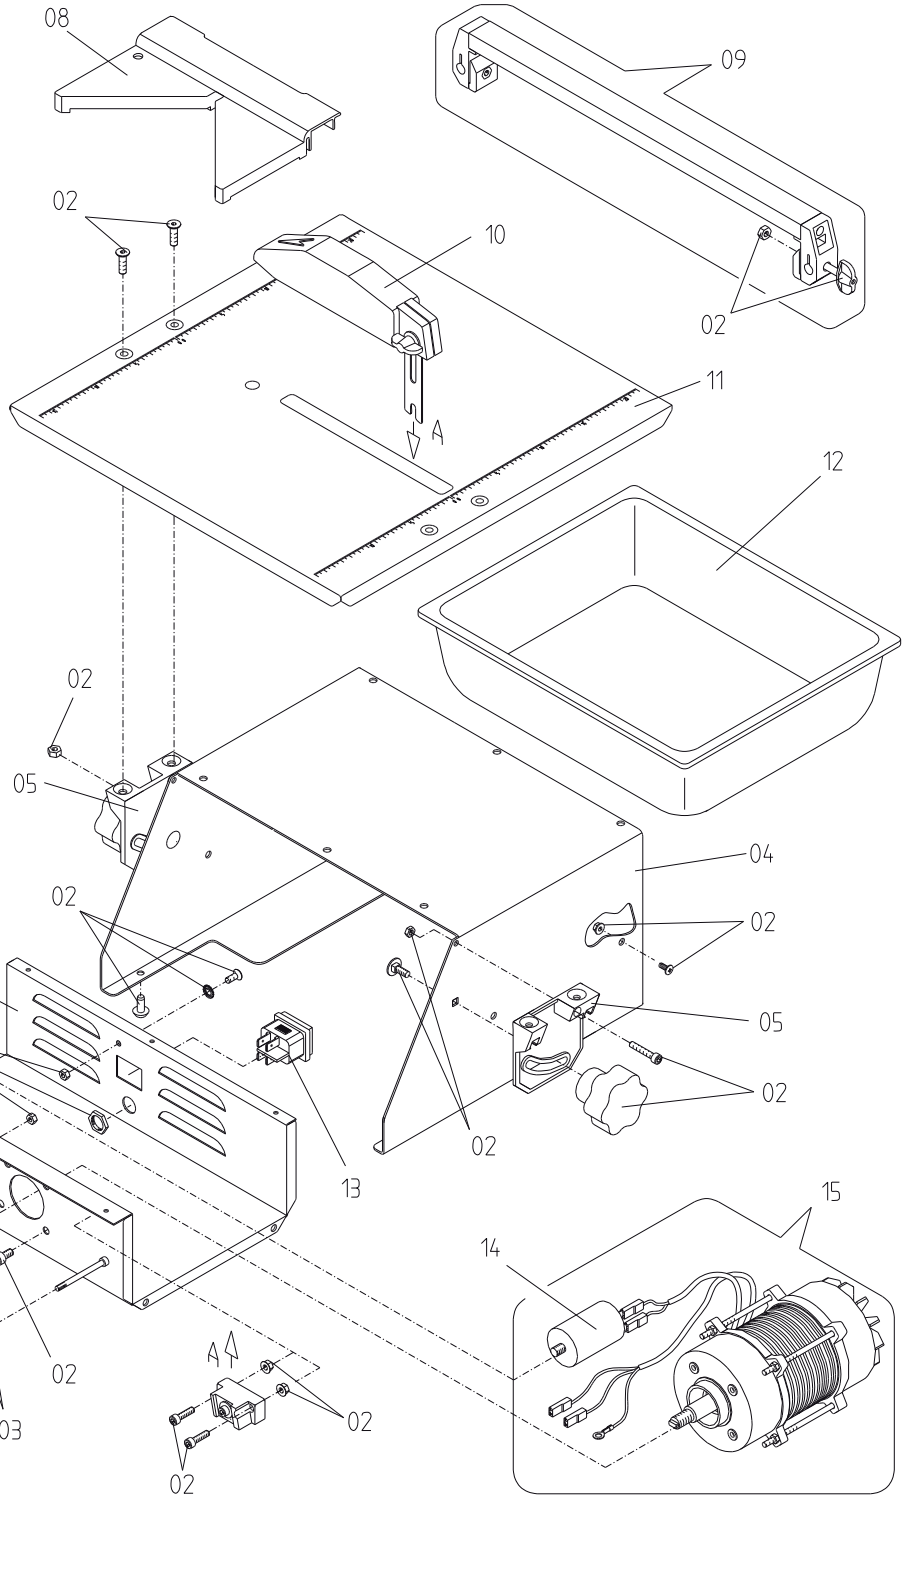

CARAT

MICROCOUP 180

ART. NR: BUI180M00

DATUM: 01/01/2012

07

02

04

05

03

06

10

MICROCOUP 180M

POS.	OMSCHRIJVING	ONDERDEELNR
1	SCHEIDINGSPLAAT DIAMANTZAAG	XSPC81810000
2	SCHROEVEN/MOERENSET	XSPC81858000
3	FLENZENSET COMPL.	XSPC81807-16
4	CHASSIS COMPL.	XSPC71801000
5	TAFELSTEUNSET COMPL.	XSPC81805000
6	AANSLUITSNOER 230V	XSPC71804000
7	HANDLEIDING	XSPC71860000
8	MATERIAALAANSLAG 45°	XSPC86005000
9	RECHTE MATERIAALAANSLAG COMPL.	XSPC71817000
10	ZAAGKAP COMPL.	XSPC81874000
11	ZAAGTAFEL RVS	XSPC71803000
12	KUNSTSTOF WATERBAKJE	XSPC81844000
13	SCHAKELAAR 230V	XSPC03084000
14	CONDENSATOR 8Mf	XSPC81807-10
15	MOTOR COMPL. 230V	XSPC81807000