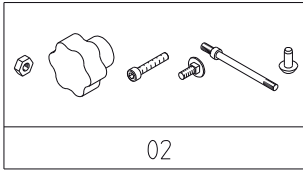

CARAT

MICROCOUP 180

ART. NR: BUI180M00

DATUM: 01/01/2012

07

02

04

05

03

06

10

MICROCOUP 180M

POS.	OMSCHRIJVING	ONDERDEELNR
1	SCHEIDINGSPLAAT DIAMANTZAAG	XSPC81810000
2	SCHROEVEN/MOERENSET	XSPC81858000
3	FLENZENSET COMPL.	XSPC81807-16
4	CHASSIS COMPL.	XSPC71801000
5	TAFELSTEUNSET COMPL.	XSPC81805000
6	AANSLUITSNOER 230V	XSPC71804000
7	HANDLEIDING	XSPC71860000
8	MATERIAALAANSLAG 45°	XSPC86005000
9	RECHTE MATERIAALAANSLAG COMPL.	XSPC71817000
10	ZAAGKAP COMPL.	XSPC81874000
11	ZAAGTAFEL RVS	XSPC71803000
12	KUNSTSTOF WATERBAKJE	XSPC81844000
13	SCHAKELAAR 230V	XSPC03084000
14	CONDENSATOR 8Mf	XSPC81807-10
15	MOTOR COMPL. 230V	XSPC81807000