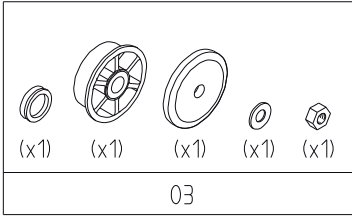

CARAT

MICROCOUP 180

ART. NR: BUI180M00

DATUM: 01/01/2012

07

02

04

05

03

06

10

MICROCOUP 180M

POS.	OMSCHRIJVING	ONDERDEELNR
1	SCHEIDINGSPLAAT DIAMANTZAAG	XSPC81810000
2	SCHROEVEN/MOERENSET	XSPC81858000
3	FLENZENSET COMPL.	XSPC81807-16
4	CHASSIS COMPL.	XSPC71801000
5	TAFELSTEUNSET COMPL.	XSPC81805000
6	AANSLUITSNOER 230V	XSPC71804000
7	HANDLEIDING	XSPC71860000
8	MATERIAALAANSLAG 45°	XSPC86005000
9	RECHTE MATERIAALAANSLAG COMPL.	XSPC71817000
10	ZAAGKAP COMPL.	XSPC81874000
11	ZAAGTAFEL RVS	XSPC71803000
12	KUNSTSTOF WATERBAKJE	XSPC81844000
13	SCHAKELAAR 230V	XSPC03084000
14	CONDENSATOR 8Mf	XSPC81807-10
15	MOTOR COMPL. 230V	XSPC81807000