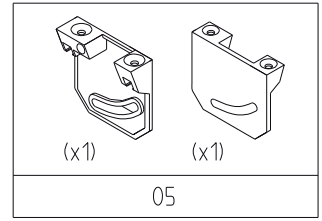

CARAT

MICROCOUP 180

ART. NR: BUI180M00

DATUM: 01/01/2012

07

02

04

05

03

06

10