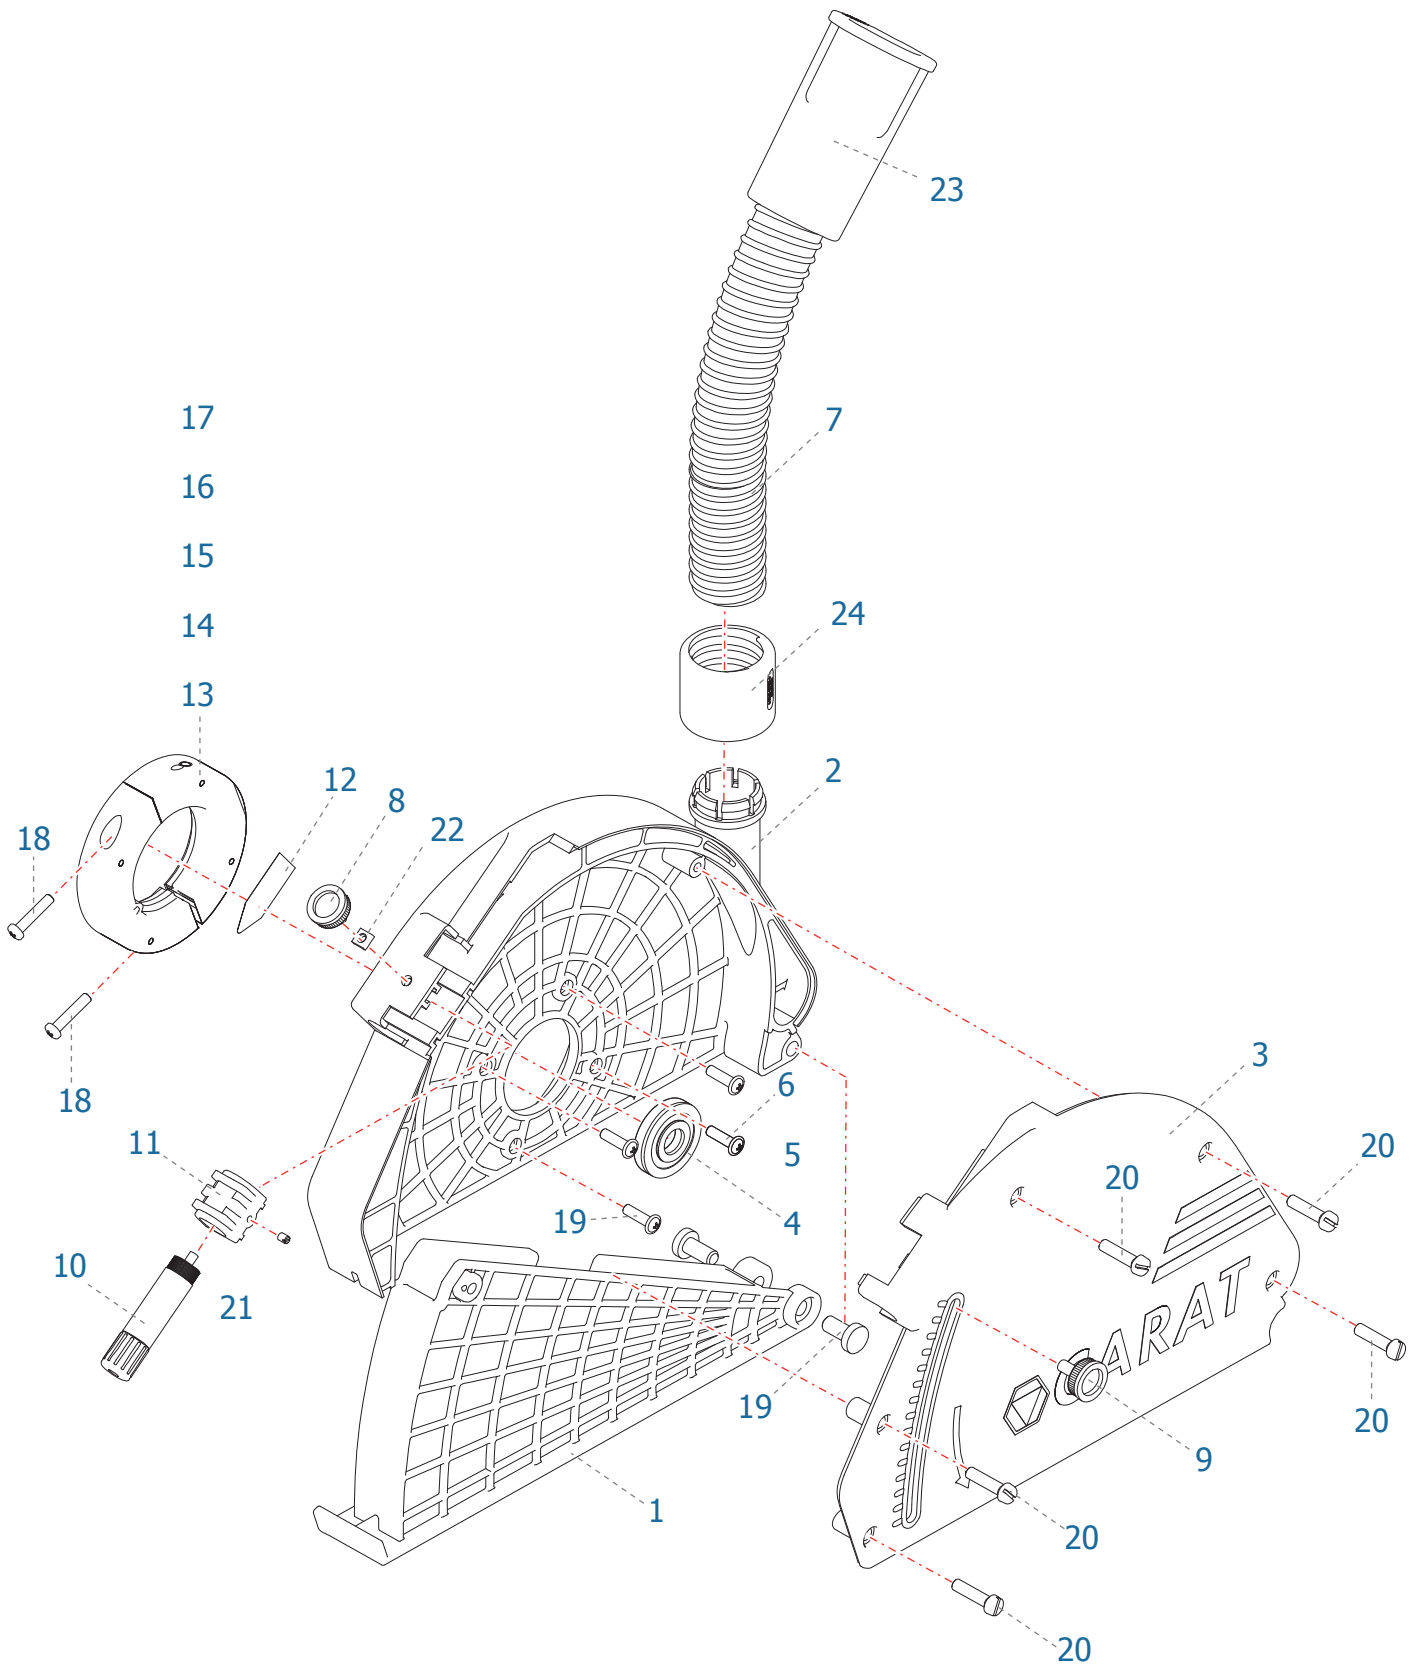

# CARAT

# DUSTCATCH 230

ART. NO.: MZADL12500

DATE: 01/02/2009

## DUSTCATCH 230 LASER

| POS. | OMSCHRIJVING                 | ONDERDEELNR  |
|------|------------------------------|--------------|
| 1    | Binnenkap DC-230             | XAM-6C270040 |
| 2    | Kap DC-230 (binnen)          | XAM-6C270020 |
| 3    | Kap DC-230 (buiten)          | XAM-6C270030 |
| 4    | OPVULRING                    | XAM-6C2500   |
| 5    | OPVULRING                    | XAD125-006   |
| 6    | Flensschroef 4x18 - Pozidriv | XAM-FX4018A0 |
| 7    | Slang                        | XAM-6C570070 |
| 8    | Draaiknop M5x9               | XAM-6C170100 |
| 9    | Draaiknop M6x12              | XAM-6C170110 |
| 10   | Laser (Rood)                 | XAM-6C170080 |
| 11   | Voetje tbv laser             | XAM-6C170070 |
| 12   | Waarschuwingssticker laser   | XAM-6C170090 |
| 13   | Adapterring Bosch            | XAM-6C270090 |
| 14   | Adapterring DeWalt           | XAM-6C270150 |
| 15   | Adapterring Hitachi          | XAM-6C270170 |
| 16   | Adapterring Makita           | XAM-6C270100 |
| 17   | Adapterring Metabo           | XAM-6C270160 |
| 18   | SCHROEF 4,0X20 ZELFTAPPEND   | XAM-FF1425   |
| 19   | As DC-230                    | XAM-6C170050 |
| 20   | Slotted Cheese Head Screw    | XAM-FZ0325   |
| 21   | Slotted set screws           | XAM-FI0406G0 |
| 22   | Vierkante moer               | XAM-FM05X0   |
| 23   | Slangtule conisch Ø 38 mm    | XAM-6C570080 |
| 24   | Slangtule Ø 38mm             | XAM-6C170060 |