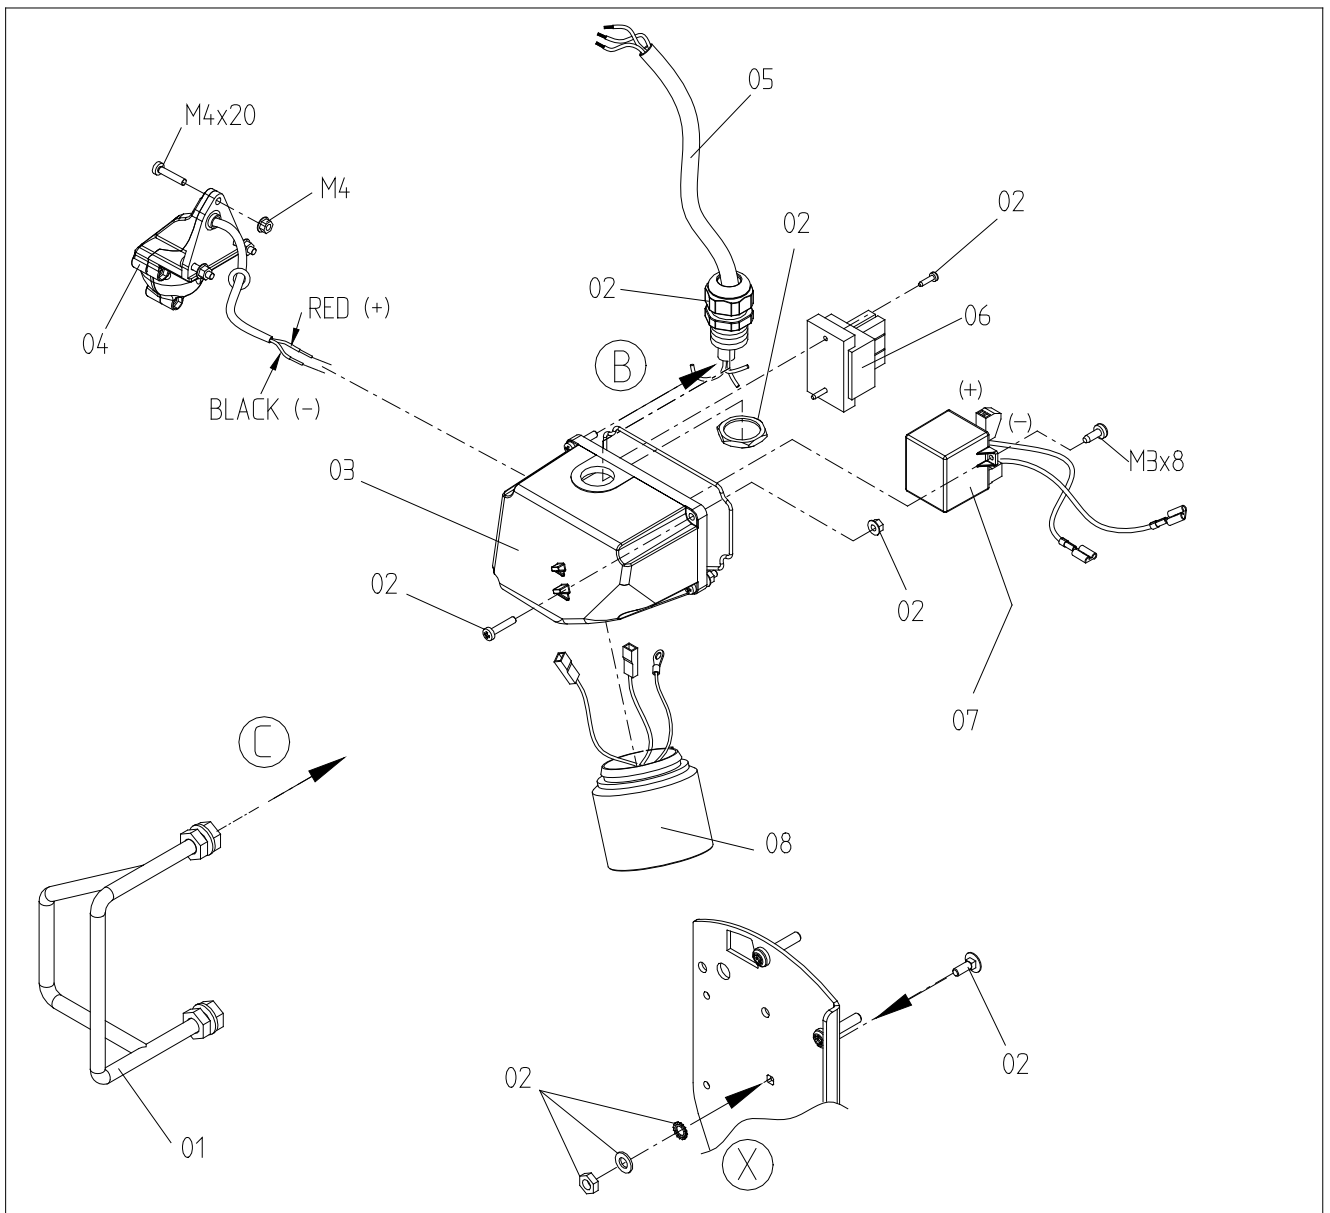

## Caracoup 2067 MOTOR

ART. NR:

BUCC2067L0

DATUM:

01/01/2012

## CARACOU ALU C-2067 FRAME

POS.	OMSCHRIJVING	ONDERDEELNR
1	SET POTEN COMPL.	XSPC70028000
2	HOEKPROFIEL RECHTS	XSPC70079000
3	SCHROEVEN/MOERENSET TBV BRUG	XSPC70069000
4	KUNSTSTOF DOP TBV POOT	XSPC80021000
5	GEREEDSCHAPSSET COMPL.	XSPC85007300
6	SET MONTAGEPLATEN TBV BRUGSTEUN	XSPC65004000
7	SET BRUGSTEUNEN	XSPC65006000
8	SET LINIALEN	XSPC70047000
9	SCHROEVEN/MOERENSET TBV BRUG	XSPC70068000
10	VERLENGSTUK VOORAANSLAG	XSPC70010000
11	SET VOORAANSLAGEN	XSPC70002000
12	VARIABELE MATERIAALAANSLAG COMPL.	XSPC70071000
13	BOVENTAFEL COMPL.	XSPC70026670
14	GLIJLATTEN RVC TBV BRUG	XSPC90218-67
15	HOEKPROFIEL LINKS	XSPC70078000
16	BRUG COMPL.	XSPC65001-67
17	SET SPATLAPPEN	XSPC85007700
18	KABELANTENNE	XSPC90251000
19	SET SPATLAPPEN	XSPC90132000
20	WATERSTOP COMPL.	XSPC84025000
21	WATERBAK	XSPC70135-67
22	HANDGREEP COMPL.	XSPC70077000
23	WATERSLANG	XSPC85006500
24	WATERPOMP TYPE P-0	XWPE010000
25	BLOKKEERHENDEL COMPL. TBV POOT	XSPC70029000
26	WIELSTEL COMPL.	XNB70102R000
27	CHASSIS COMPL. C-2067	XSPC70073-67