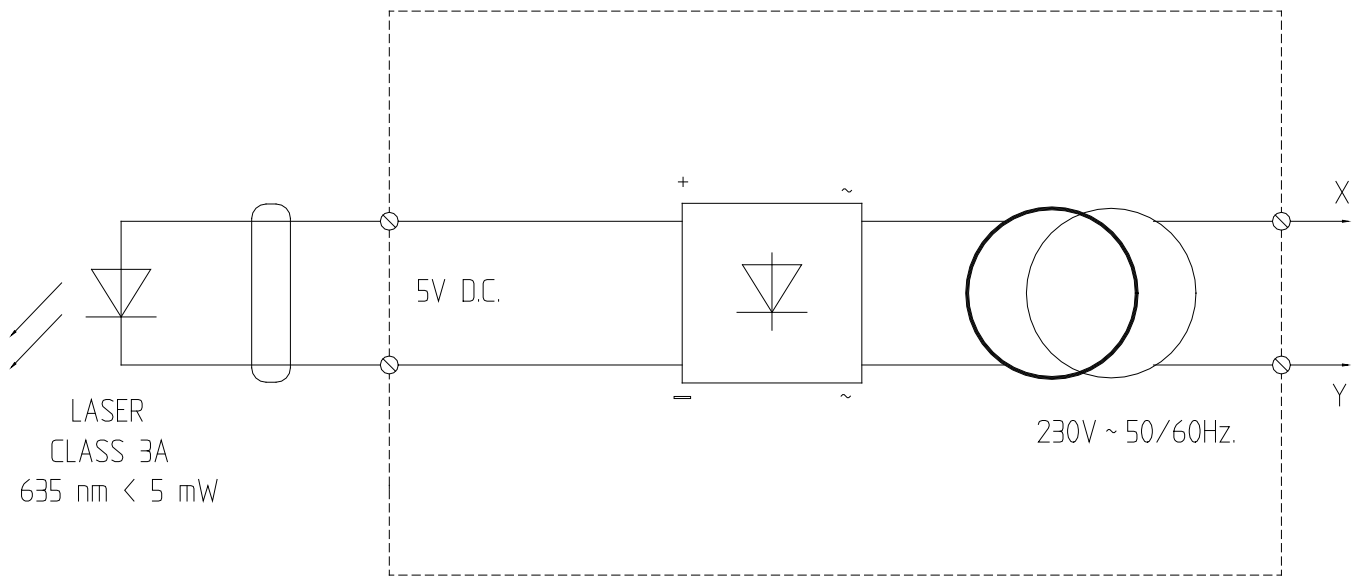

## CARACOU ALU C-2067 FRAME

POS.	OMSCHRIJVING	ONDERDEELNR
1	SET POTEN COMPL.	XSPC70028000
2	HOEKPROFIEL RECHTS	XSPC70079000
3	SCHROEVEN/MOERENSET TBV BRUG	XSPC70069000
4	KUNSTSTOF DOP TBV POOT	XSPC80021000
5	GEREEDSCHAPSSET COMPL.	XSPC85007300
6	SET MONTAGEPLATEN TBV BRUGSTEUN	XSPC65004000
7	SET BRUGSTEUNEN	XSPC65006000
8	SET LINIALEN	XSPC70047000
9	SCHROEVEN/MOERENSET TBV BRUG	XSPC70068000
10	VERLENGSTUK VOORAANSLAG	XSPC70010000
11	SET VOORAANSLAGEN	XSPC70002000
12	VARIABELE MATERIAALAANSLAG COMPL.	XSPC70071000
13	BOVENTAFEL COMPL.	XSPC70026670
14	GLIJLATTEN RVC TBV BRUG	XSPC90218-67
15	HOEKPROFIEL LINKS	XSPC70078000
16	BRUG COMPL.	XSPC65001-67
17	SET SPATLAPPEN	XSPC85007700
18	KABELANTENNE	XSPC90251000
19	SET SPATLAPPEN	XSPC90132000
20	WATERSTOP COMPL.	XSPC84025000
21	WATERBAK	XSPC70135-67
22	HANDGREEP COMPL.	XSPC70077000
23	WATERSLANG	XSPC85006500
24	WATERPOMP TYPE P-0	XWPE010000
25	BLOKKEERHENDEL COMPL. TBV POOT	XSPC70029000
26	WIELSTEL COMPL.	XNB70102R000
27	CHASSIS COMPL. C-2067	XSPC70073-67