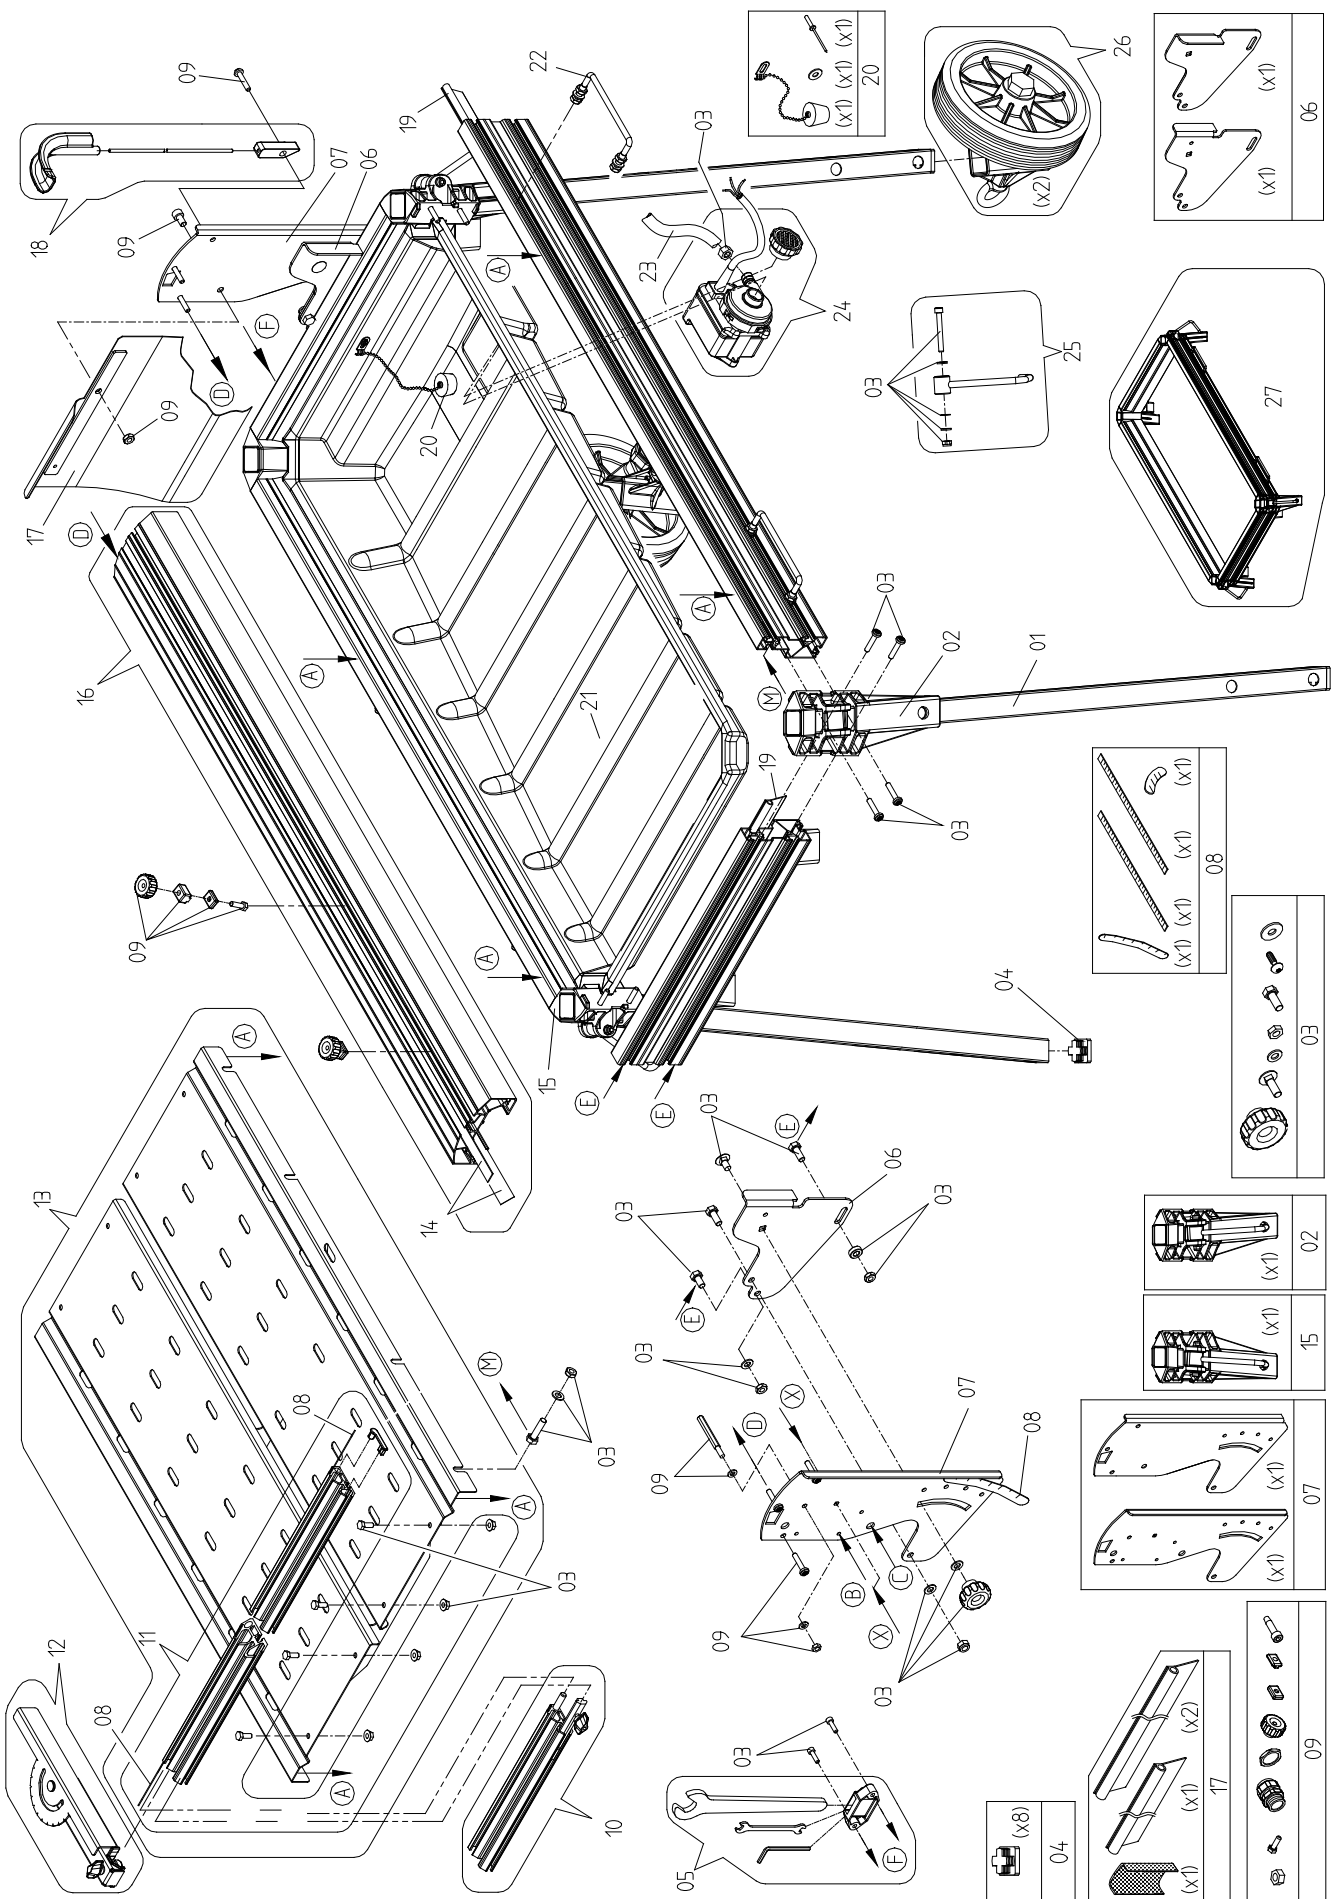

# CARAT

## Caracoup 2067 FRAME

ART. NR:

BUCC2067L0

DATUM:

01/01/2012