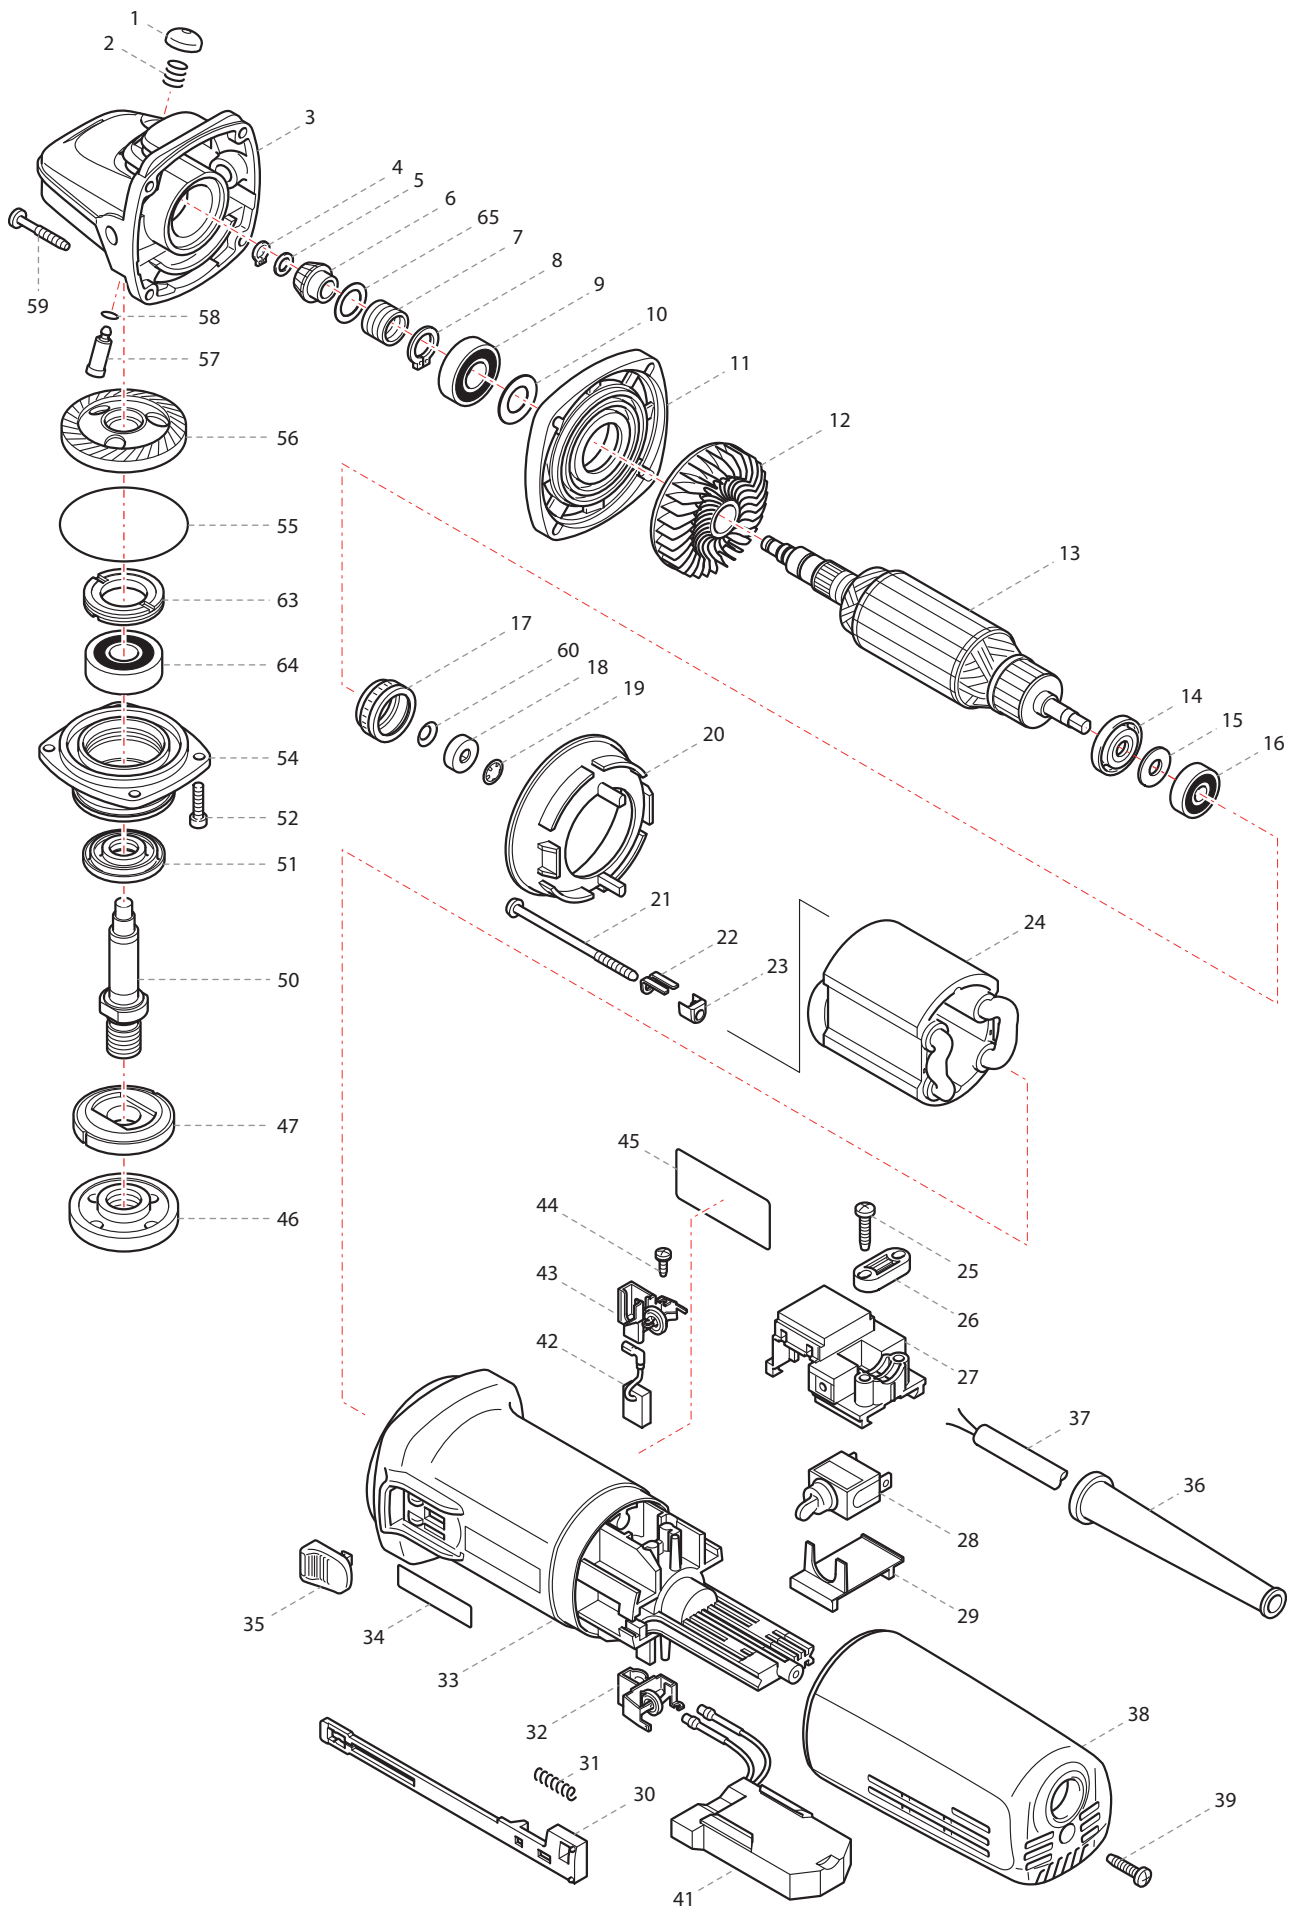

BS-1252 KAP

POS.	OMSCHRIJVING	ONDERDEELNR
1	IMBUSSCHROEF M4x20 BS-1252	XAM-N14040
2	FLENSSCHROEF M4x14 BS-1252	XAM-FX4014A0
3	IMBUS MONTAGESCHROEF BS-1252	XAM-FBE916
4	AFSTANDSRING 5,2 MM BS-1252	XAM-6C2500
5	KAP BS-1252	XAM-6C570020
6	UITNEEMBAAR STUK KAP BS-1252	XAM-6C570030
7	STOF AFZUIGTULE Ø 38 MM BS-1252	XAM-6C570040
8	BORSTEL TBV KAP BS-1252	XAM-6C570050
9	BORSTEL TBV UITNEEMBAAR STUK BS-1252	XAM-6C570060
10	VERSTERKTE AFZUIGSLANG BS-1252	XAM-6C570070
11	STOFZUIGADAPTER Ø 38 MM BS-1252	XAM-6C570080
12	ADAPTERRING BS-1252	XAM-6C570090
13	HANDGREEP BS-1252	XAM-6C57012C

BS-1252 MOTOR

POS.	OMSCHRIJVING	ONDERDEELNR
1	PINOMHULSEL	XMA4172368
3	TANDWIELHUIS	XMA1533812
2	DRUKVEER	XMA2330722
4	BORGRING	XMA9610020
5	SLUITRING	XMA2530776
6	TANDWIEL	XMA2274297
7	BLOKKEERVEER	XMA2339019
8	BORGRING S-12	XMA9610525
9	KOGELLAGER	XMA2111427
10	SLUITRING	XMA2530849
11	TANDWIEHUISDEKSEL	XMA3173591
12	VENTILATOR	XMA2400335
13	ANKER	XMA5152088
14	ISOLATIERING	XMA6816564
15	SLUITRING	XMA2538237
16	KOGELLAGER	XMA2100274
17	LABYRINTH RUBBER	XMA4217388
18	MAGNETISCHE RING	XMA6881175
19	SELF LOCK	XMA2590392
20	LUCHTGELEIDER	XMA4130762
21	SCHROEF	XMA2662583
22	KLEMPLAATJE	XMA3448718
23	RUBBER OMHULSEL	XMA4172376
24	VELD	XMA6265032
25	BOORSCHROEF 4X18	XMA2659956
26	KABELKLEM	XMA6870639
27	BLOK SCHAKELAAR	XMA6329450
28	SCHAKELAAR	XMA6514184
29	DEKSEL	XMA6871130
30	SCHAKELAARSHENDEL	XMA4171867
31	DRUKVEER	XMA2330714
32	KOOLBOORSTELHOUDER	XMA6437607
33	MOTORHUIS	XMA1837406
35	SCHAKELAARKNOP	XMA4178136
36	KABELBESCHERMER	XMA6825595
37	POWER SUPPLY CORD	XMA6660666
38	DEKSEL ACHTERAAN	XMA4171833
39	BOORSCHROEF 4X18	XMA2659956
41	CONTROLE	XMA6314928
42	AC KOOLBORSTEL	XMA1919789
43	KOOLBOORSTELHOUDER	XMA6437607
44	SCHROEF PT 3X10	XMA2662567
46	SLUITMOER	XMA2245545
47	BINNENFLENS	XMA2242987
50	SPIN AS	XMA3240350
51	LABYRINTH RING	XMA4153009
52	ZESKANTBOUT	XMA2654906
54	LAGERHUIS	XMA3175705
55	RING	XMA2136732
56	TANDWIEL	XMA2274302
57	PEN	XMA2564591
58	O-RING	XMA2130485
59	SCHROEF	XMA2662575