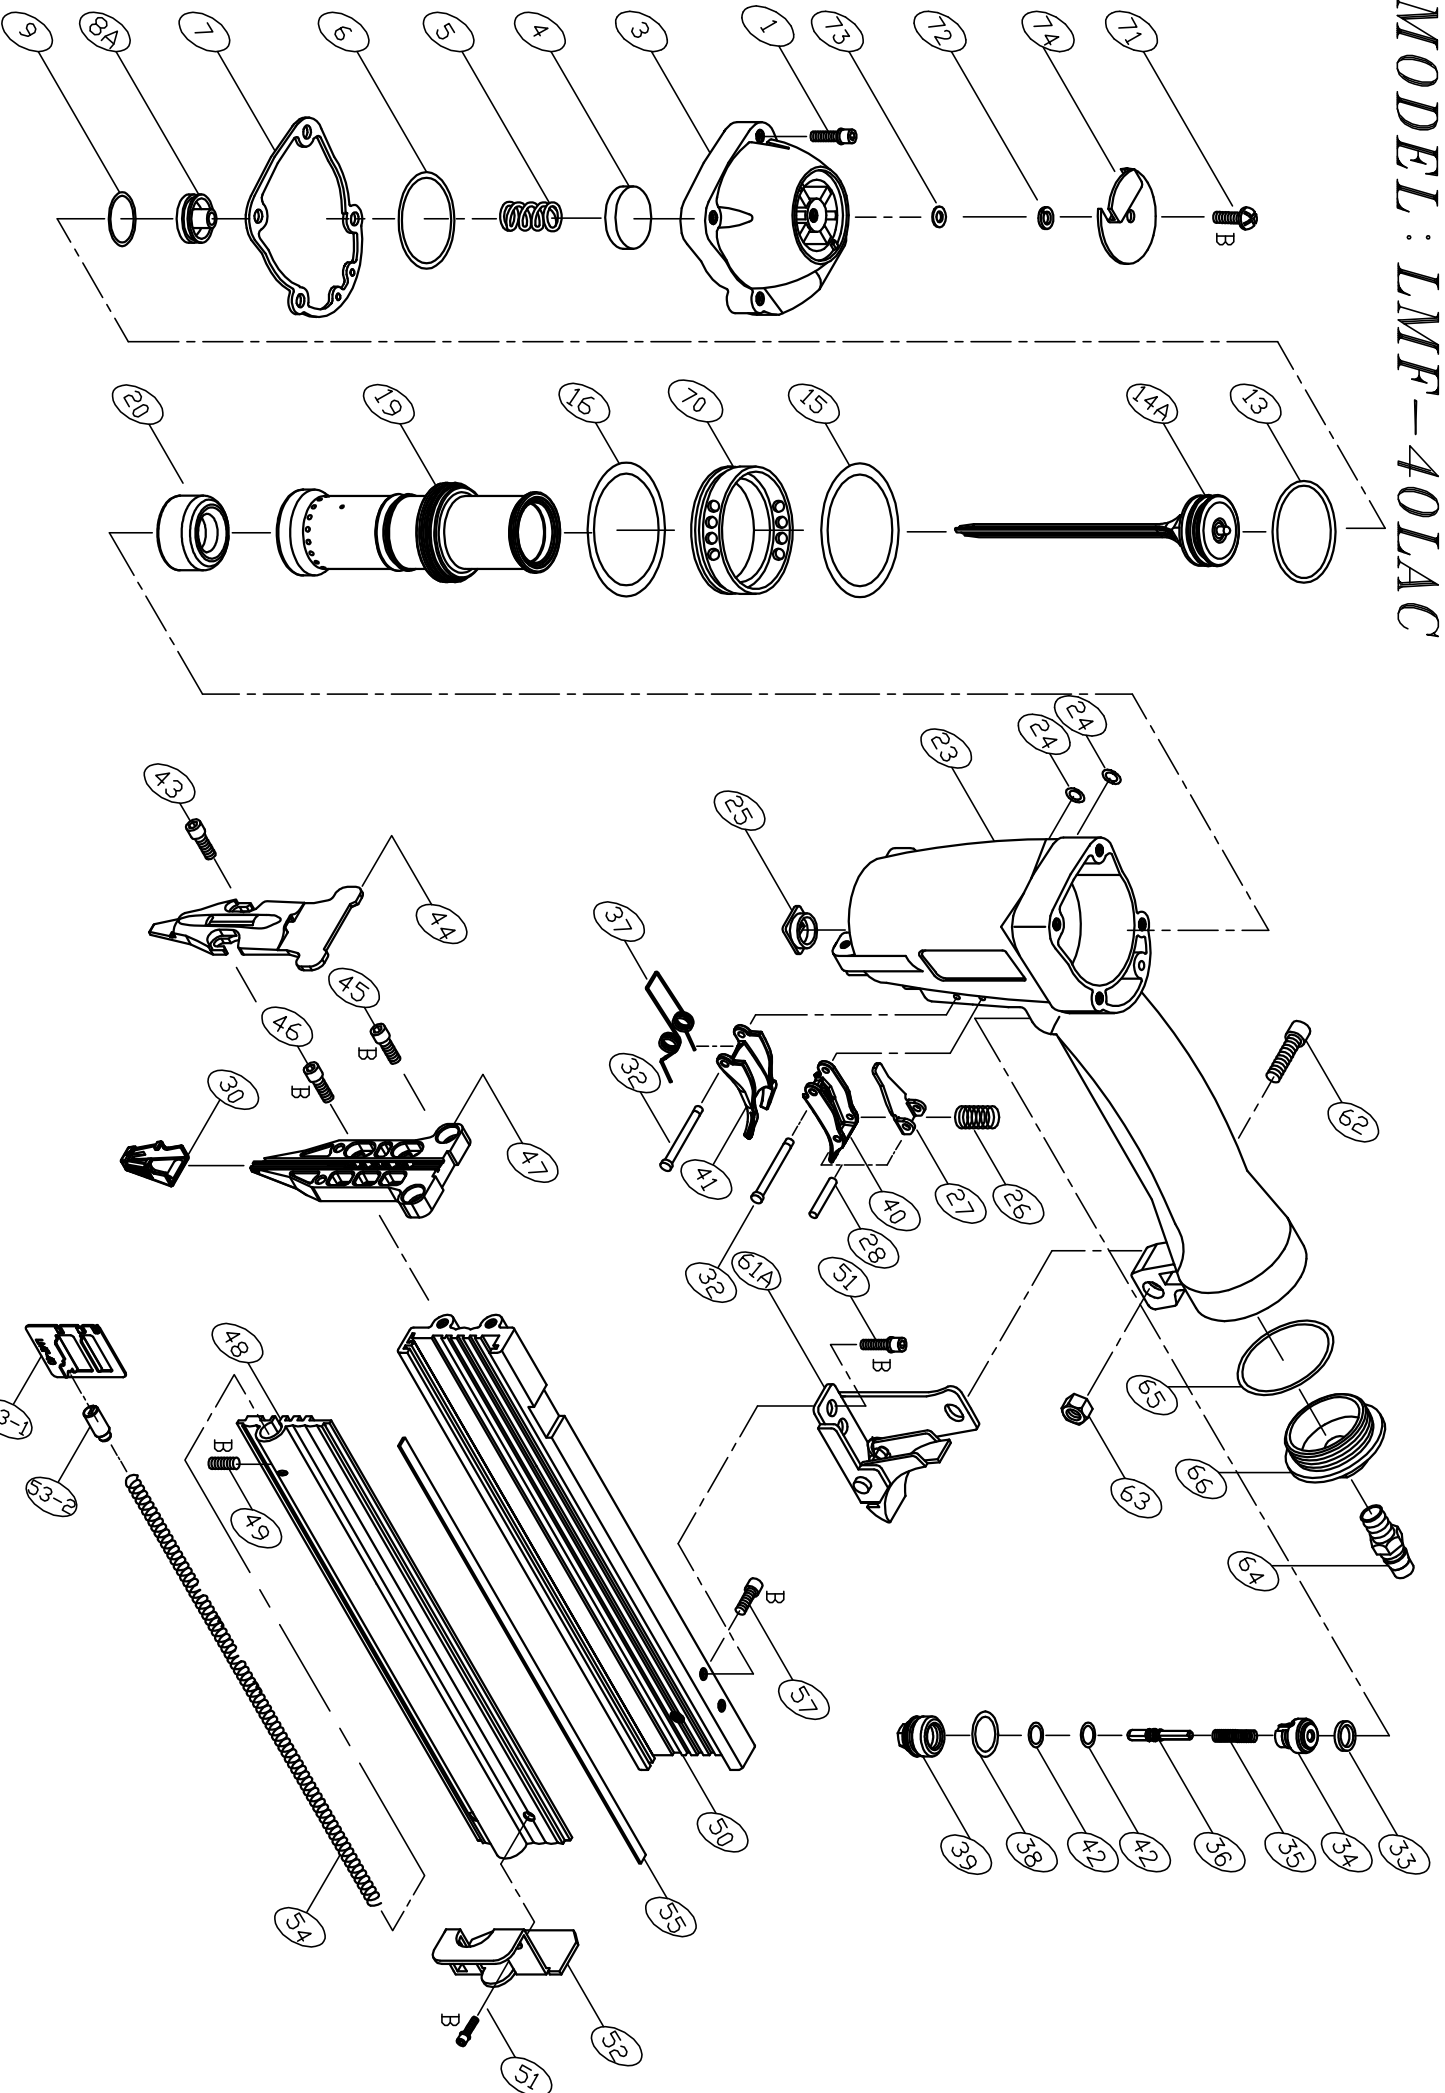

MODEL: LMF-40IAC

*B: APPLY LOCTITE 242

R16710 05/14/2007